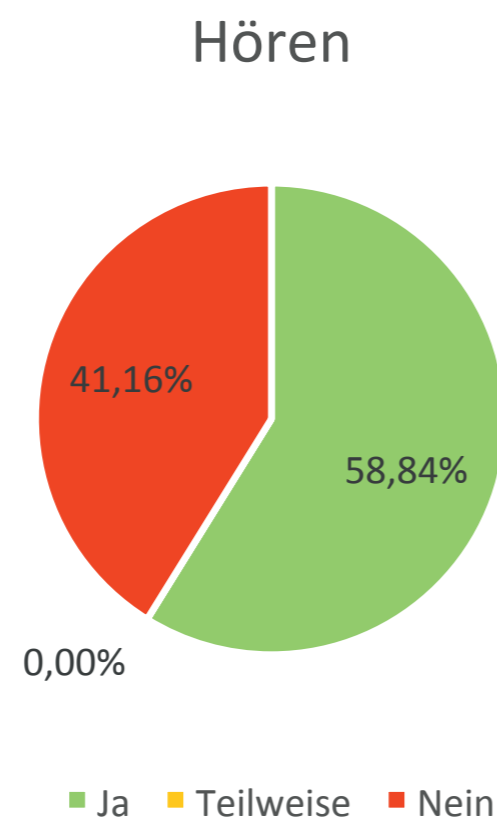

Kategorie: Hören

- **Lautsprecherhinweise als optische Hinweise (Kasse)**
- **Blick auf Lippen der Kassierer*in möglich**
- **Notfallanlage mit optischen Warnungen (nachfragen)**
- **Behindertenparkplatz**
- **Preisschilder gut lesbar**
- **gut erkennbares Personal**
- **Geräuschkulisse ruhig**
- **Rückgeldanzeige**
- **Preisanzeige an der Kasse**
- **Kasse für beeinträchtigte Kunden**