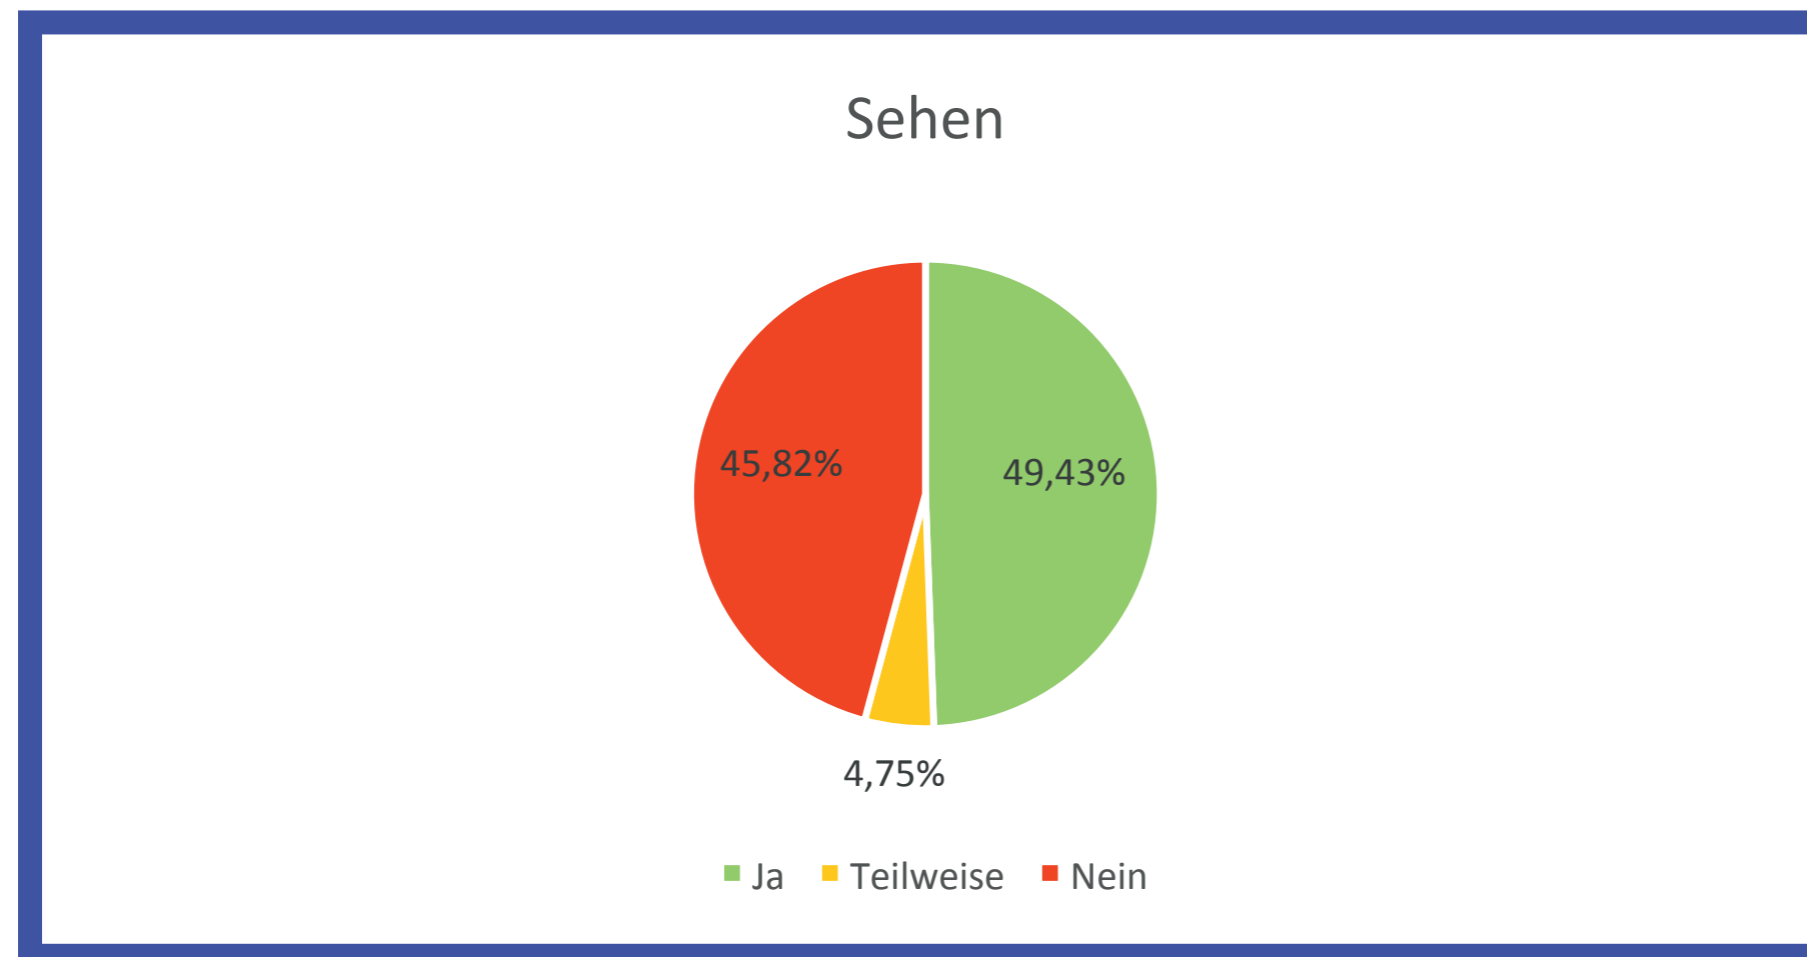

Kategorie: Sehen

- klare optische Abgrenzungen (vor allem bei Spiegeln)
- optisches Leitsystem (farbiger Strich, Pfeile...)
- Blindenleitsystem
- Lupe am Einkaufswagen
- Beleg gut lesbar
- keine Stolperfallen
- Automatische Türen
- Preisschilder gut lesbar
- gut erkennbares Personal
- keine nervige Beleuchtung
- EC-Automat bedienbar
- Preisanzeige an der Kasse
- Kasse für beeinträchtigte Kunden