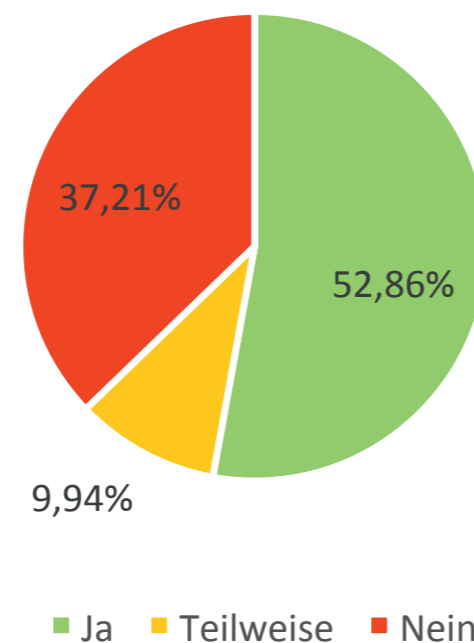

Kategorie: Psychisch / Kognitiv

Psychisch/Kognitiv

Mischung aus einfachem Text + Bild
Behindertenparkplätze
Hinweisschilder im Außenbereich
Automatische Türen
Kurze Wege
Preisschilder gut lesbar
gut erkennbares Personal
wichtige Waren leicht auffindbar
Geräuschkulisse ruhig
keine nervige Beleuchtung
EC-Automat bedienbar
Rückgeldanzeige
Preisanzeige an der Kasse
Platz im Einpackbereich
Klar abgegrenzter Einpackbereich
Kasse für beeinträchtigte Kunden