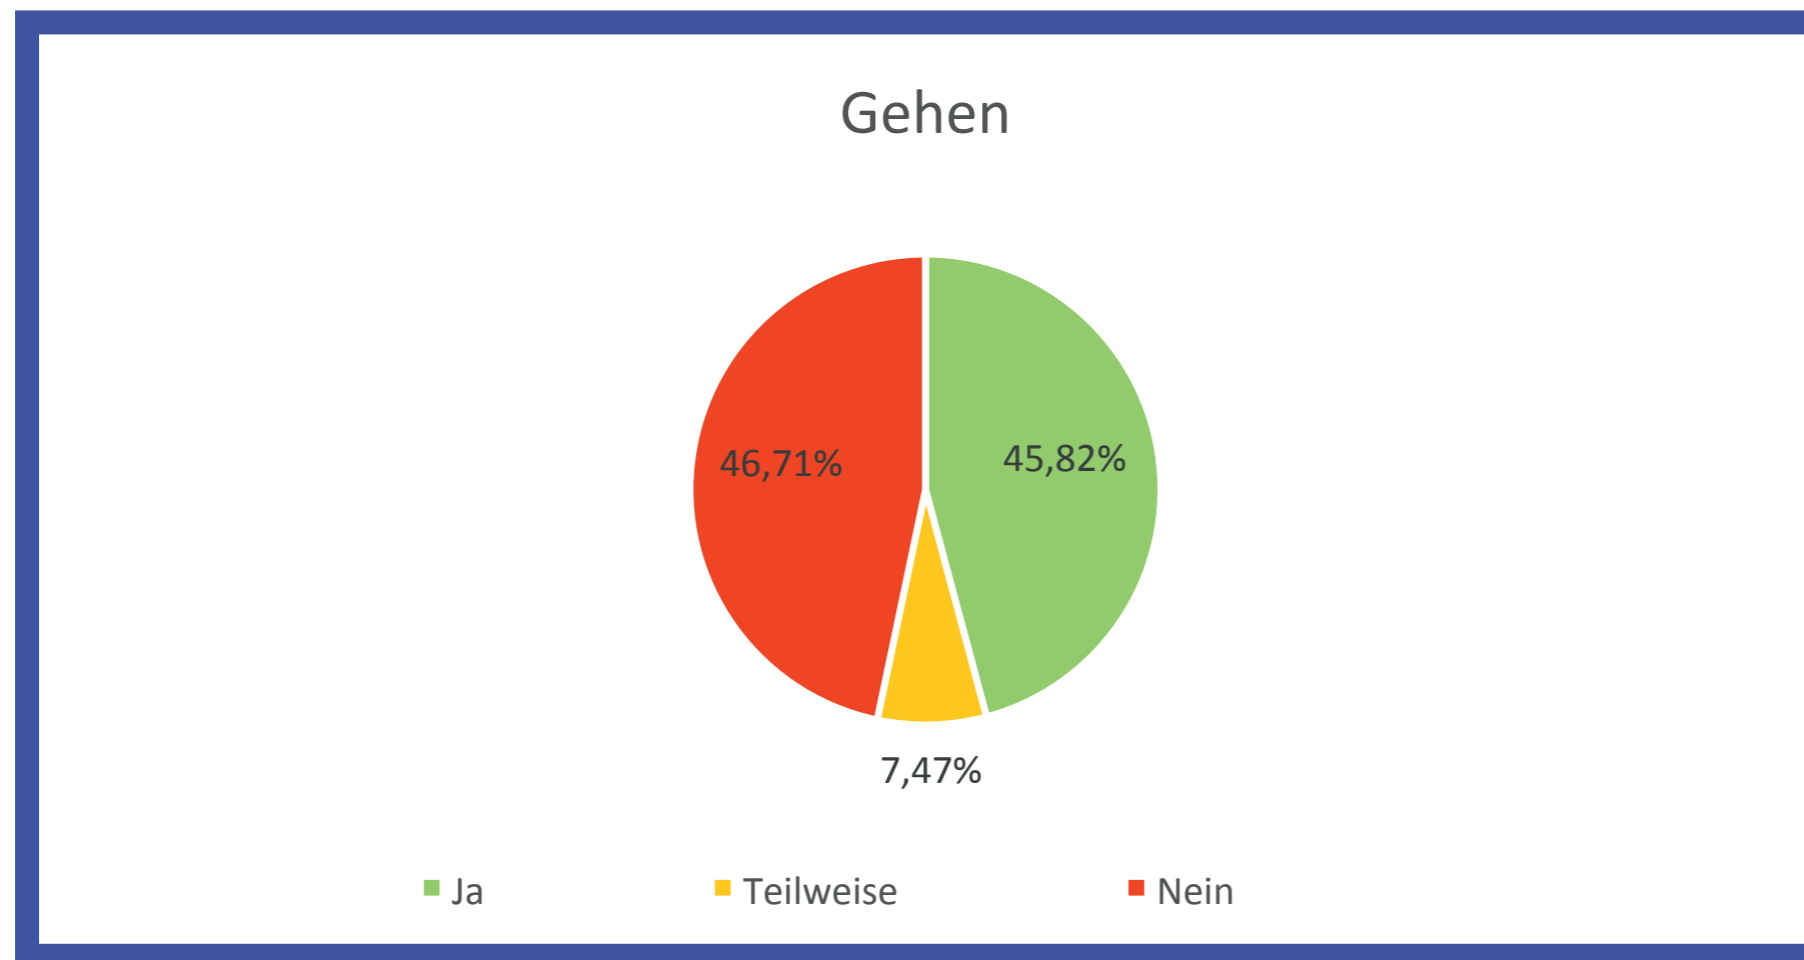

Kategorie: Gehen

rollstuhlgeeigneter Einkaufswagen
Ware in gut erreichbarer Höhe
Kassenband nicht zu hoch
Packbereich nicht zu hoch
Keine hohen Kanten
Breite Gänge (90cm)
Boden Rollstuhlgeeignet
Pfandautomat erreichbar
Behindertenparkplatz
Hinweisschilder Außenbereich
keine Stolperfallen
Automatische Türen
Kurze Wege
gut erkennbares Personal
wichtige Waren leicht auffindbar
EC-Automat bedienbar
Platz im Einpackbereich
Klar abgegrenzter Einpackbereich
Kasse für beeinträchtigte Kunden